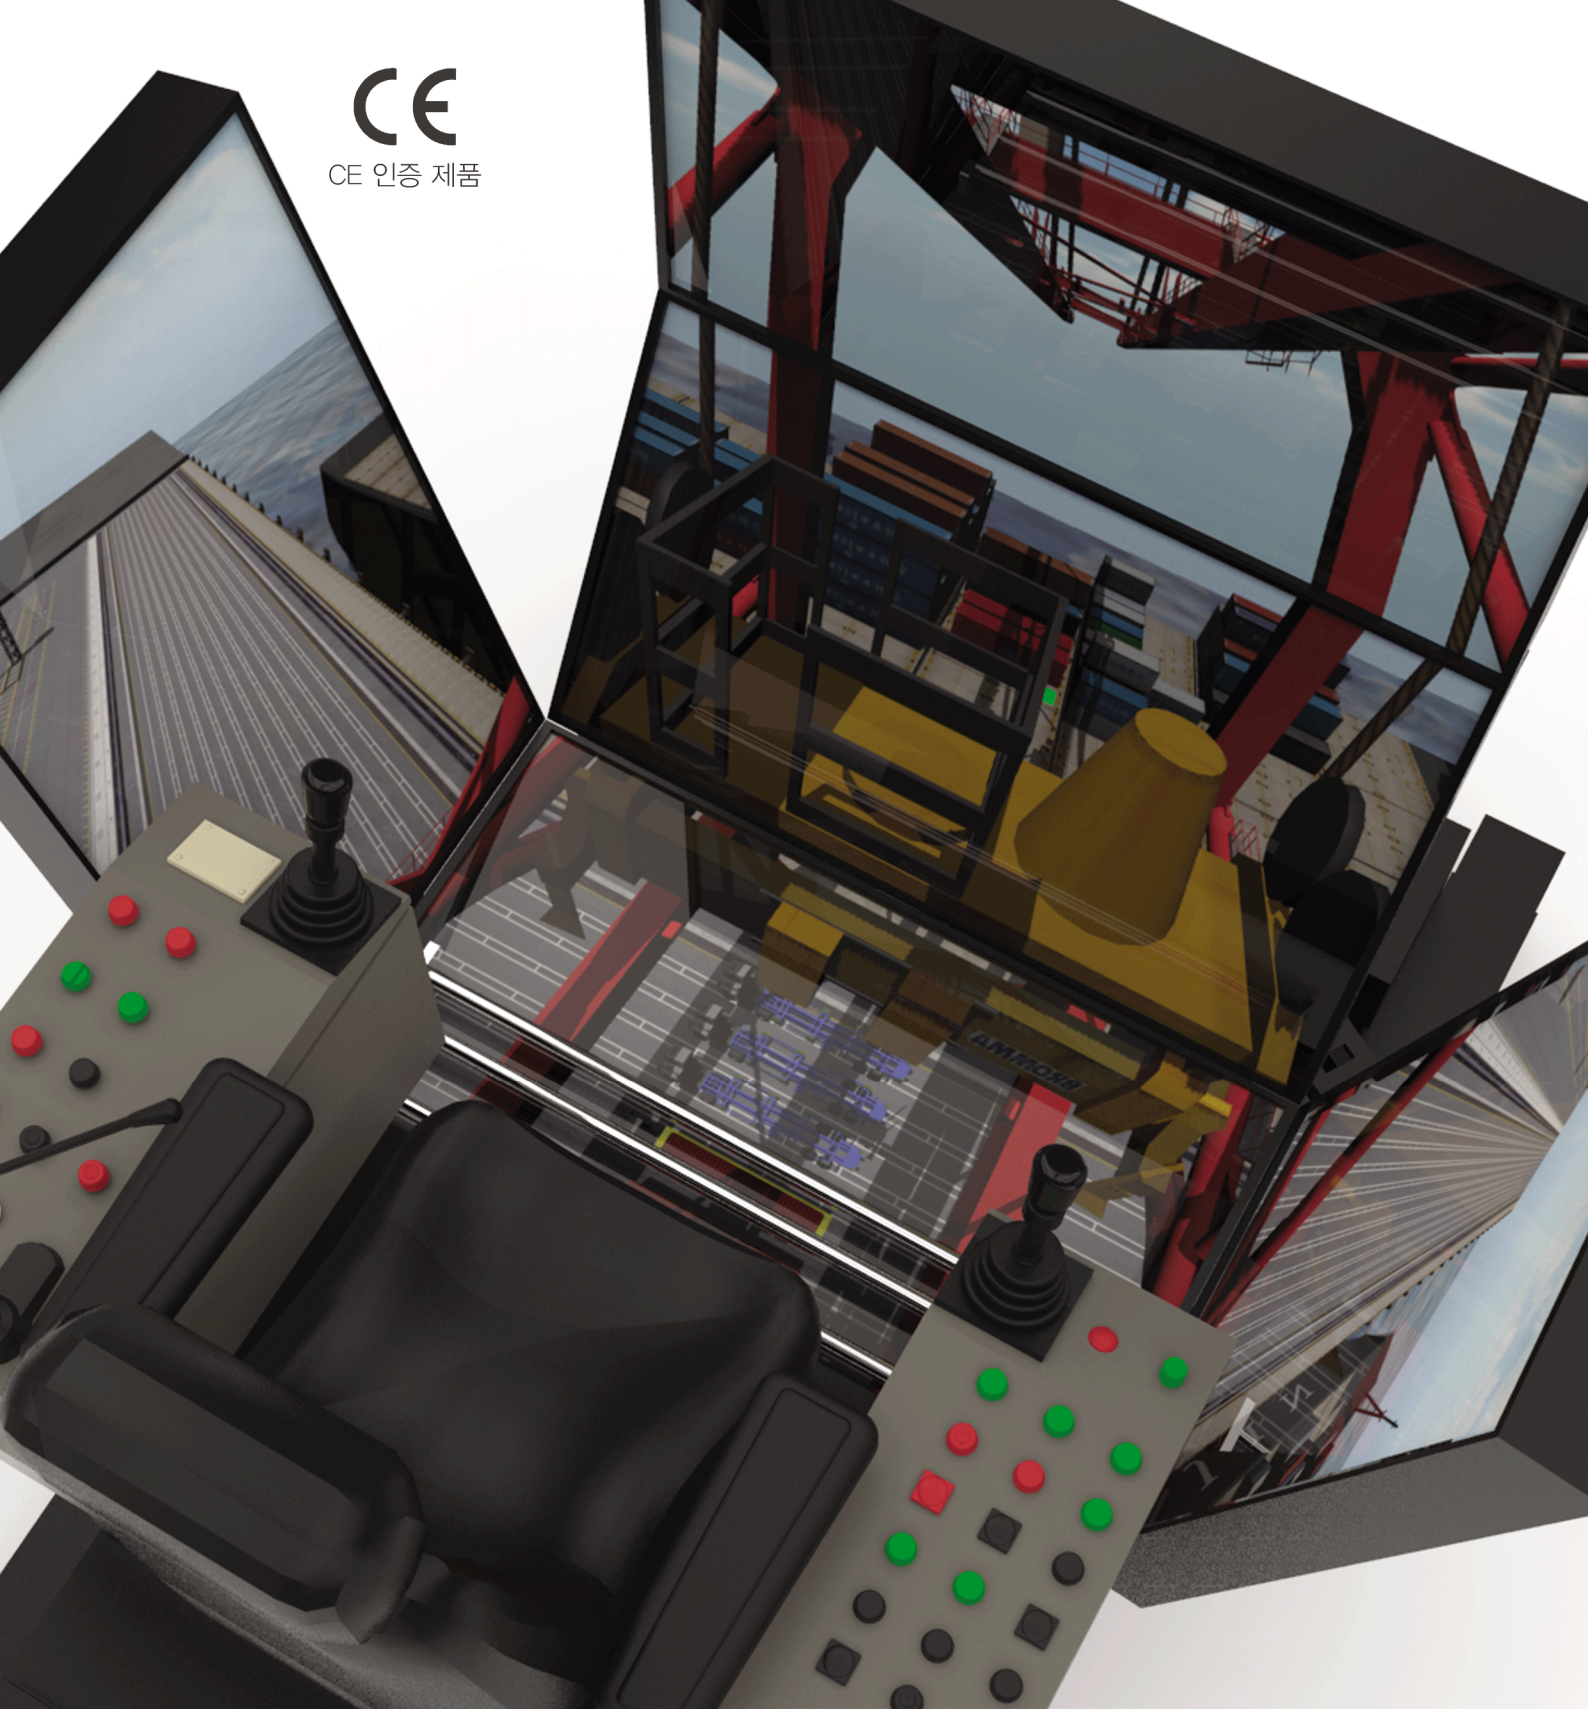

CE 인증 제품

s-Crane RMQC 크레인훈련시뮬레이터

가상현실 기반 컨테이너크레인운전 훈련 장비!

항만크레인훈련시뮬레이터만의 다채로운 3D 시각효과, 역동적인 모션 시스템과 다양한 운영 시나리오를 통해, 훈련자들은 다양한 작업 환경에서 안전하게 훈련할 수 있습니다. 교육 평가 프로그램을 제공함으로써 개개인의 운전 능력 향상에 도움을 줍니다.

또한, 한 대의 장비로 컨테이너크레인, 레일형 야드크레인, 바퀴형 야드크레인을 훈련할 수 있습니다.

About TSB

대구광역시 동구 이노밸리로 73 TEL:+82 70 4733 7788 FAX:+82 51 955 3001

Visit us at www.tsb.co.kr E-mail:inquiry@tsb.co.kr Copyright 2017, TOTAL SOFT BANK LTD., All right reserved.